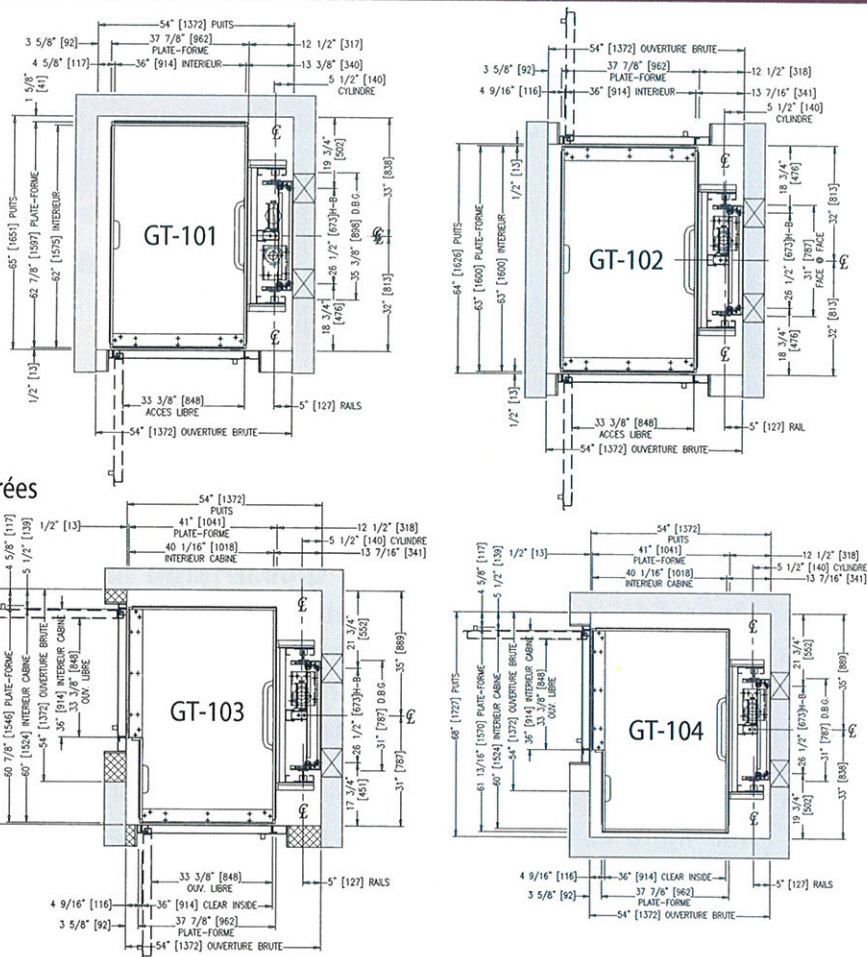

- Capacité de 750 lbs (340 kg)
- Entraînement hydraulique à câble 1:2 ou à action directe
- Vitesse de 36 pi/min. (0,19 m/sec)
- 3 HP
- Divers voltages: 575/480/208V/3ph/60Hz ou 220V/1ph/ 60Hz
- Interrupteur de mou / rupture de câble
- Contrôleur **GT-EZ100^{MC}** - Technologie à relais
- Pompe submersible **GT-100SBPower^{MC}**
- Profondeur de fosse de seulement 12" (305 mm)
- Surplomb de 96" (2438 mm)
- Dispositif de descente d'urgence à batteries
- Dispositif manuel de descente d'urgence
- Opération à pression constante
- Iso-nivelage dans les deux sens
- Éclairage d'urgence automatique
- Interrupteur d'arrêt avec alarme
- Valve à débit contrôlé en descente
- Interrupteur de basse pression
- Interrupteur dans la fosse
- Indicateur d'usage à tous les niveaux
- Boutons lumineux aux entrées et en cabine
- Boîtier téléphonique (téléphone non inclus)
- Plancher de cabine en contre-plaqué
- Interrupteur de pression négative

Options

- Capacité de 1000 ou 1400 lbs
- 50 pi/min. (0.25 m/sec)
- Choix supplémentaire de quatre (4) couleurs de mélamine
- Valve à deux vitesses
- Dispositif d'ouverture de porte automatique
- Finition de stratifié sur mesure
- Finition sur mesure en acier inoxydable ou en laiton
- Dimensions, design, finition sur mesure
- Came escamotable
- Système d'interverrouillage électrique PrudHomme
- Cabine et porte en verre

...et pour davantage

Demandez et nous exécuterons!

Configuration d'entrées

Caractéristiques standard des cabines

- Hauteur de 6'-8" (2032 mm)
- Choix de deux (2) couleurs standard de mélamine
- Moulures en acier inoxydable fini satiné
- Poste d'opération en acier inoxydable fini satiné
- Plafond suspendu "nid d'abeilles" avec deux lumières encastrées
- Main courante tubulaire en acier inoxydable satiné

Entrée/Porte **GT-Swing^{MC}**

- Porte et cadre pare-feu homologués 1h30 ULC
- Pentures non exposées / non encombrantes
- Porte d'acier à charnières
- Structure recouverte de zinc
- Seuil anti-dérapant
- Système d'interverrouillage GAL type "N"
- Poste d'appel intégré au cadre de porte
- Ferme-porte hydraulique avec délai

Votre distributeur autorisé:

Pour plus d'information, visitez:
www.globaltardif.com